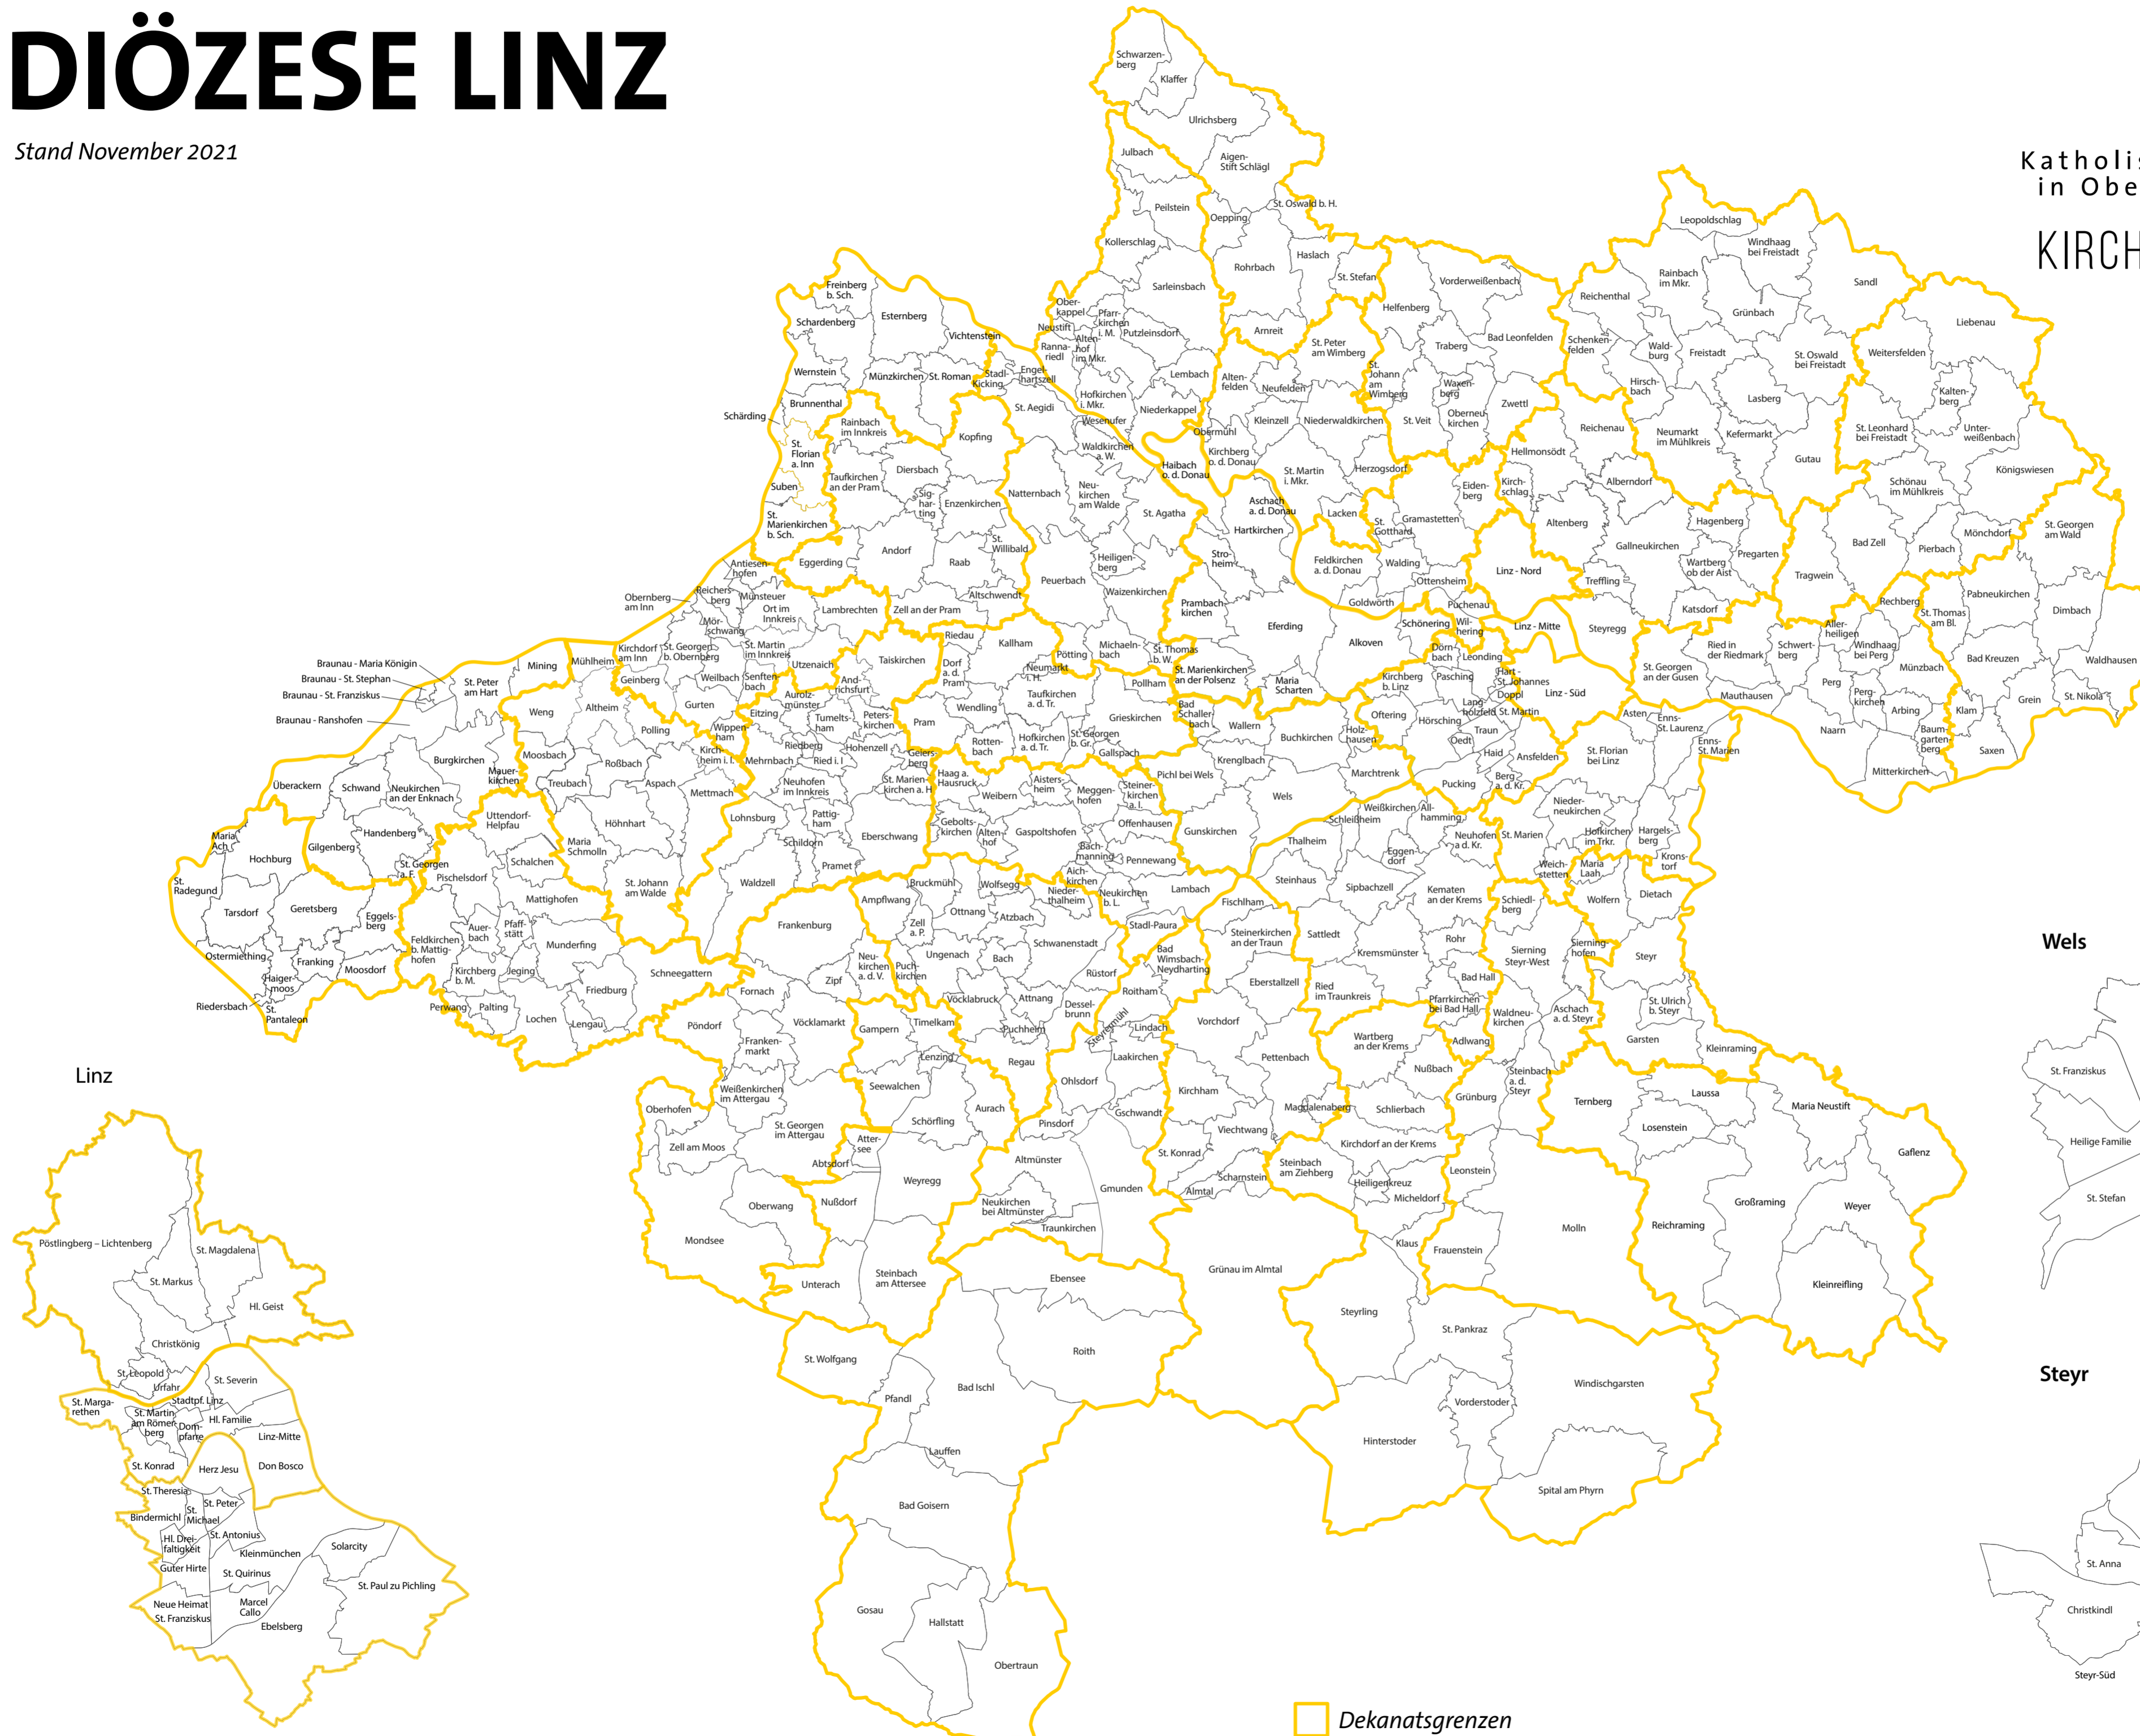

# DIÖZESE LINZ

Stand November 2021

Katholische Kirche  
in Oberösterreich

KIRCHE WEIT DENKEN  
ZUKUNFTSWEG

Linz

Wels

Steyr

 Dekanatsgrenzen